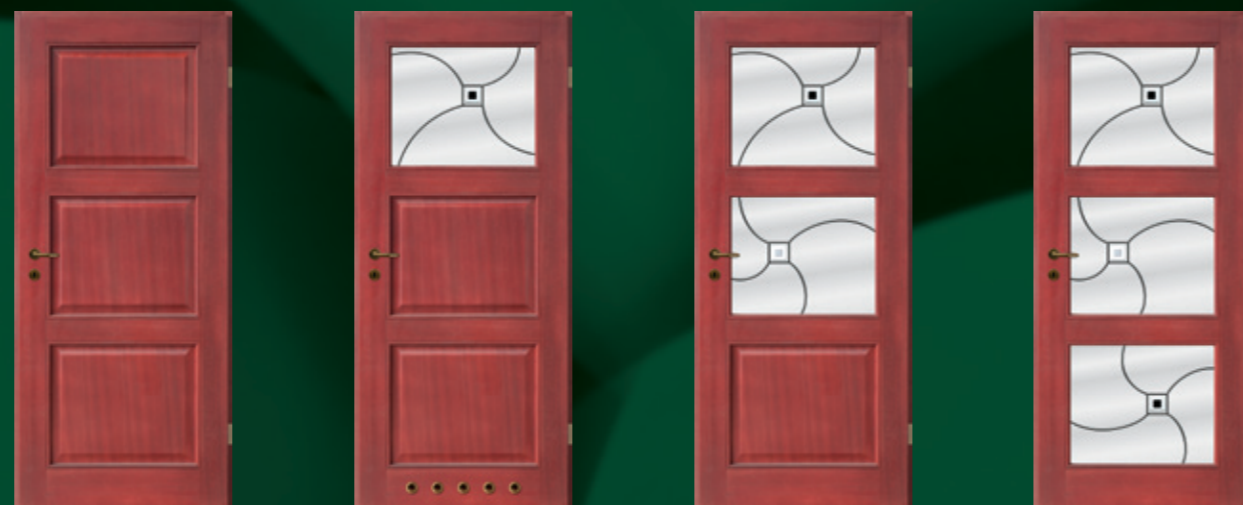

Jak drzwi, to tylko DOOR'sy!

SZKŁO OZDOBNE

**LISTWA PRZYSZYBOWA
W SYSTEMIE SOFT-LINE**

**KASETON
Z FREZOWANIEM
OZDOBNYM**

APOLLO 3
Cena już od 1410 zł*

ZEFIR
Cena już od 1440 zł*

HELIOS
Cena już od 1440 zł*