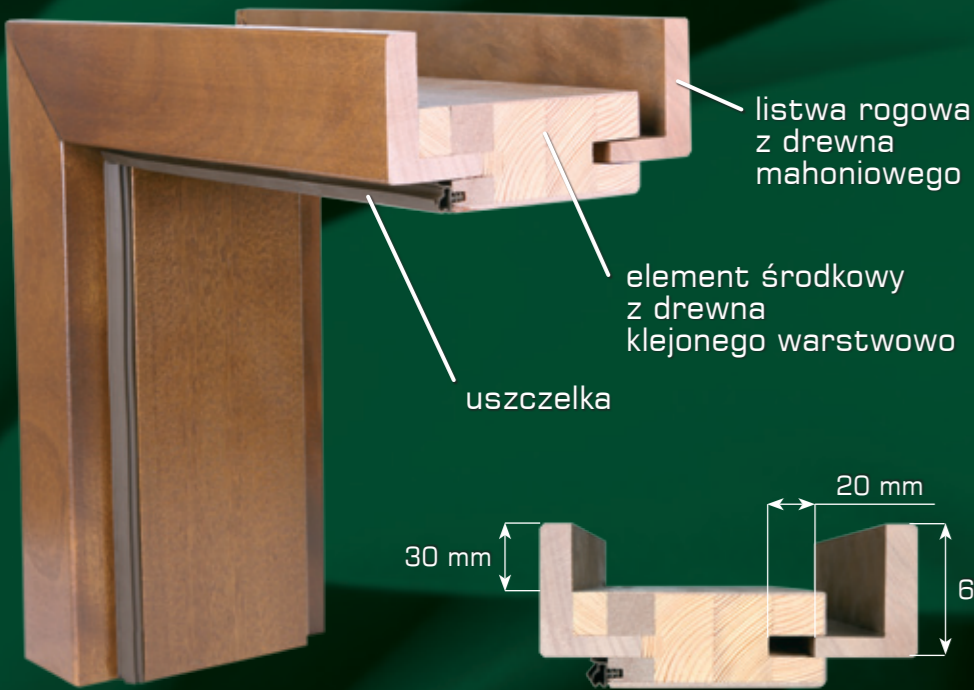

FUTRYNA REGULOWANA

FUTRYNA STAŁA

DOPLĄTY DO DRZWI Z FUTRYNĄ REGULOWANĄ:
(futryna w 100% drewniana z listwami rogowymi z drewna mahoniowego)

zakres grubości muru (mm)	90-110	110-130	130-150	150-170	170-190	190-210	210-230	230-250	250-270	270-290	290-310
cena	+330 zł	+370 zł	+410 zł	+450 zł	+490 zł	+530 zł	+570 zł	+610 zł	+650 zł	+690 zł	+730 zł

Ceny detaliczne NETTO, nie zawierają podatku VAT

* Elementy środkowe w ościeżnicach do szerokości 310 mm wykonywane są bez łączeń z jednego elementu.
** Istnieje możliwość wykonania ościeżnicy powyżej 310 mm z elementami środkowymi łączonymi z 2 elementów.