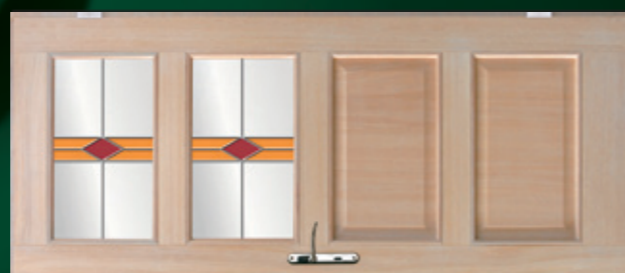

APOLLO 4 - przykładowa prezentacja możliwych przeszkleń*

* Więcej prezentacji (ponad 300 szt.) znajdziesz w naszym katalogu produktów zamieszczonym na płycie CD dołączonej do folderu.

DOOR SYSTEM

Door-System - Bielec 67D, 13-330 Krotoszyń, tel./fax (+48) 56 47 47 724, e-mail: info@door-system.pl

NIP 741-137-79-45, Regon 510666600

Bank: PKO BP S.A. O/Stróża 84 1020 3613 0000 6602 0003 7168

Nasz Przedstawiciel: